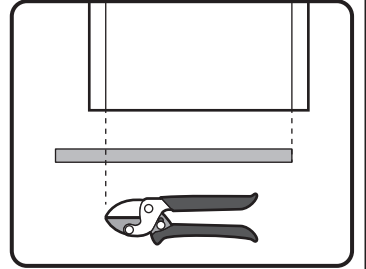

-  ø8 mm
-  S8
-  4,5x60

2

فقط الماء أو كينيت