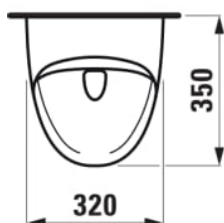

TECHNICAL DRAWINGS