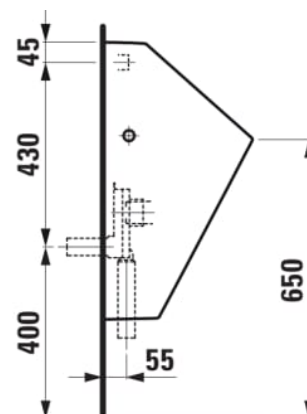

TECHNICAL DRAWINGS