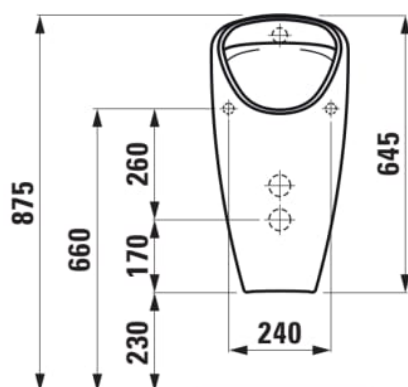

TECHNICAL DRAWINGS